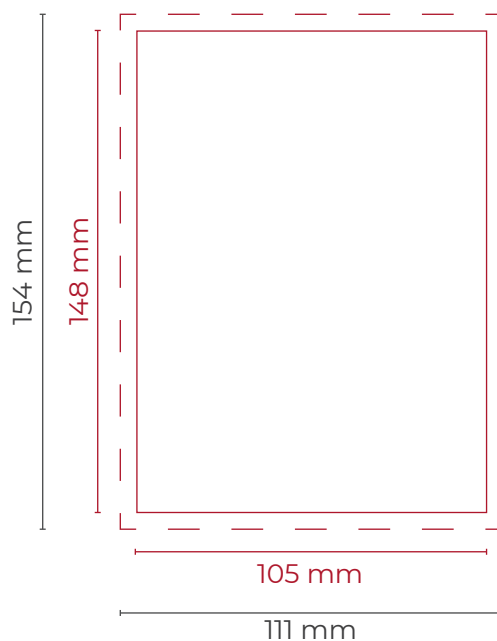

Broschüre A6

Dokumentformat
111 × 154 mm

Endformat
105 × 148 mm

Beschnitt
3 mm

Schnittmarken Ja, falls möglich
Auflösung optimal 300 dpi
Farbmodus CMYK
Datenformate PDF, JPG oder TIFF
Textplatzierung 5 mm Abstand zum Endformat